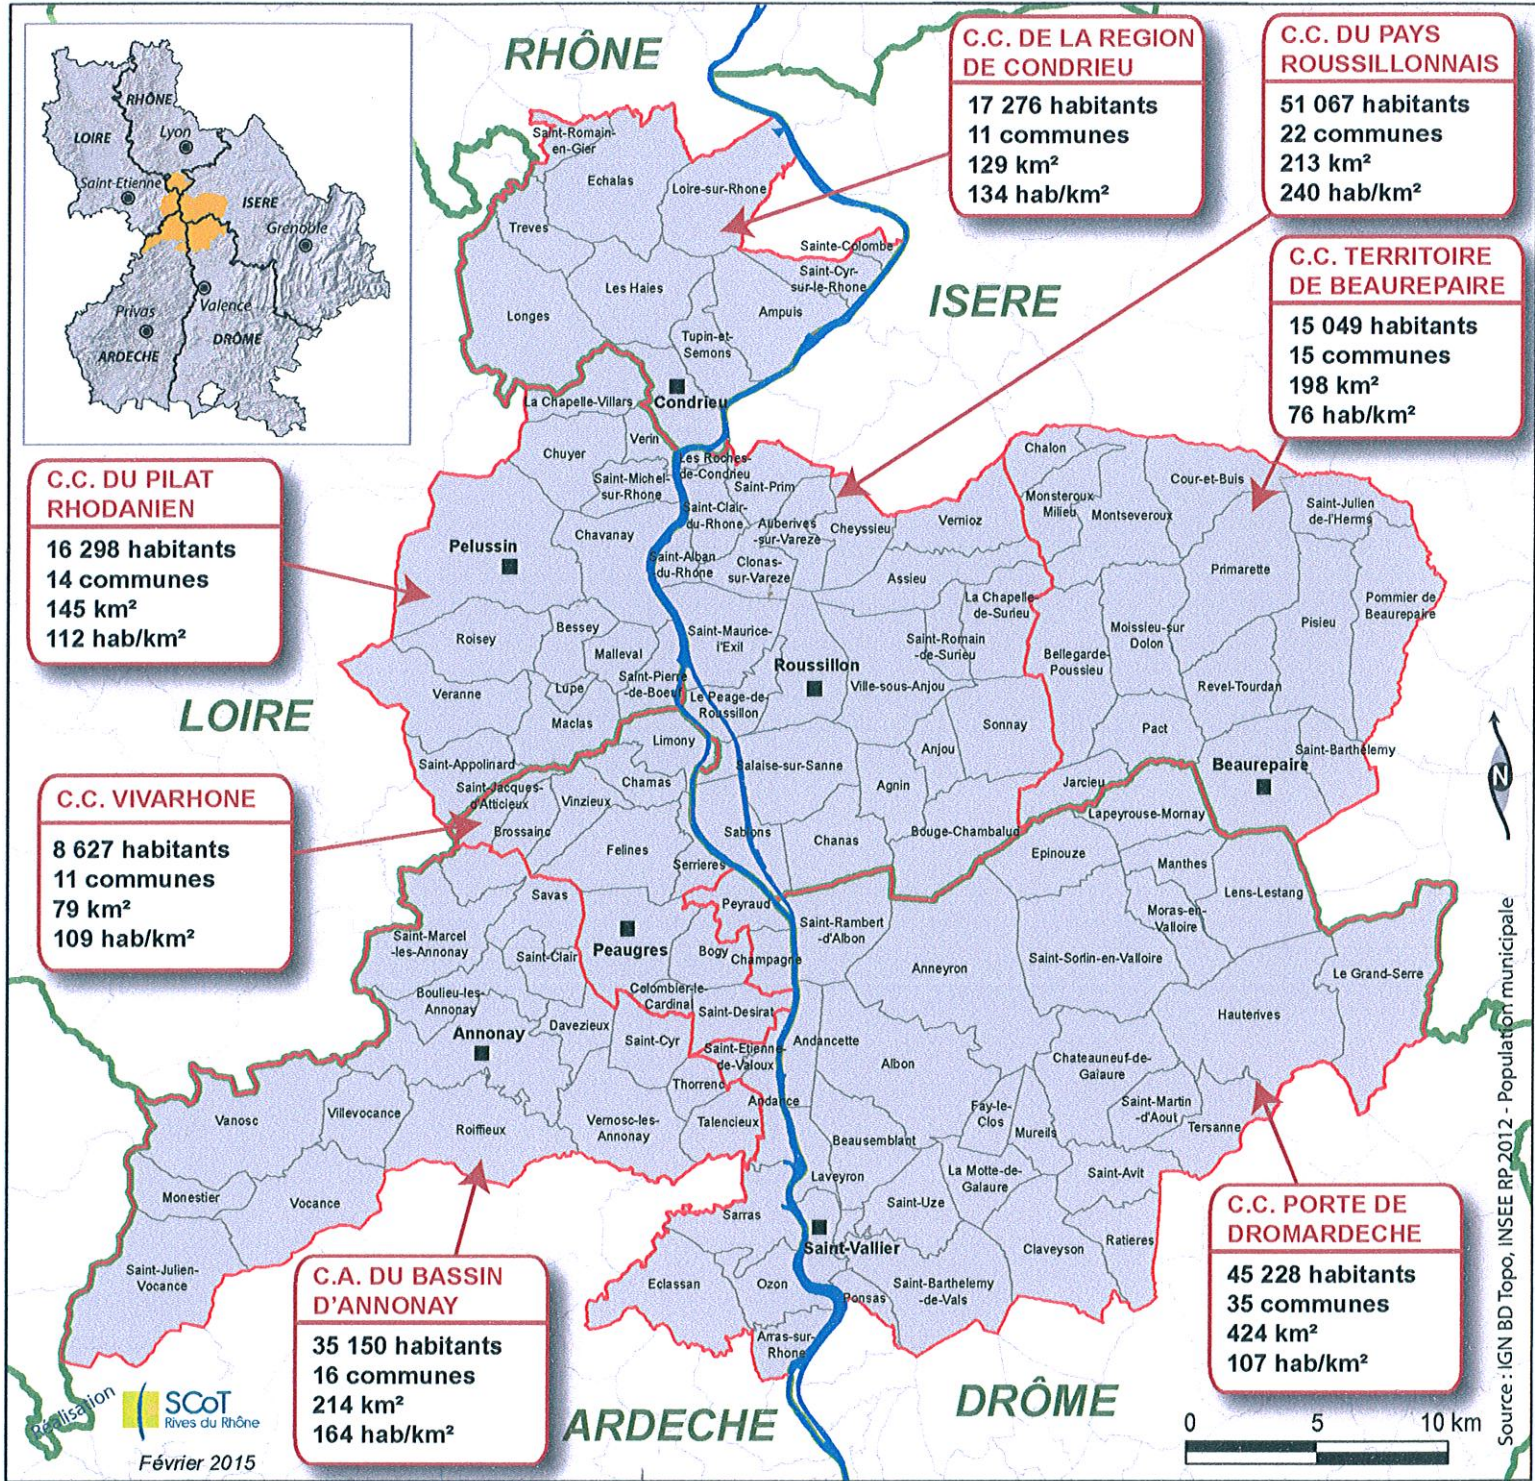

LE GPRA RHONE MEDIAN : LIMITES ADMINISTRATIVES AU 1^{er} JANVIER 2015

Limites administratives

-  Limites départementales
-  Limites des EPCI
-  Limites communales
-  Périmètre du GPRA Rhône-Médian

GPRA Rhône Médian
188 695 habitants
124 communes
1 432 km²
132 hab/km²